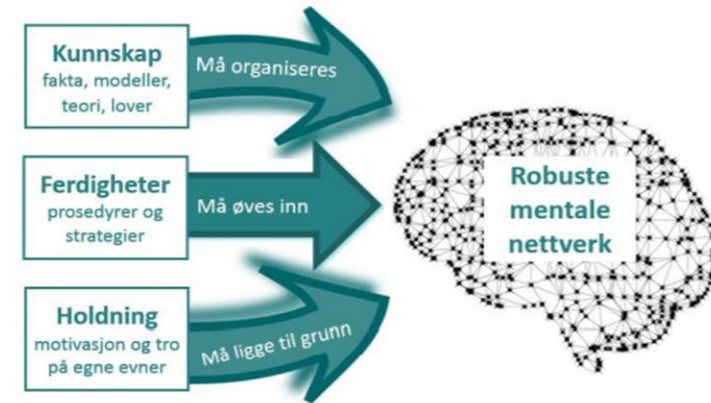

Dybdelæring

Lærerne prøver å vektlegge oppgaver som gir opplevelse av mestring, etter skolens motto:
et godt sted å være, hvor alle kan lære.

Det skal ikke føres fravær på hjemmeskolen for den tiden pasienten har vært elev ved UPS, jfr. Rundskriv 6 – 2014 fra Udir.

Etter endt opphold skriver SMI-skolen en rapport som sendes til elevens foresatte og hjemmeskole.

Du finner mer informasjon på SMI-skolens hjemmeside:
<https://www.vfk.no/skoler/smi-skolen/>